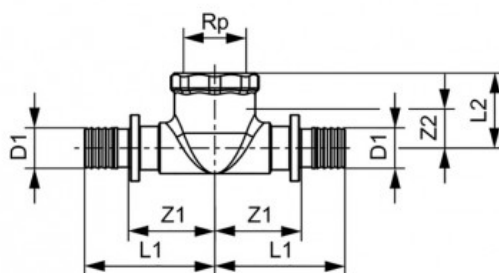

Инженерная
сантехника

+7 (495) 109 00 60

tece-rus.ru, public@tece-rus.ru
г. Москва, ул. Гурьянова, дом 30,
оф. 111

TECE
ОФИЦИАЛЬНЫЙ ДИЛЕР

Тройник 90° с внутренней резьбой, бронза 16 × Rp 1/2" × 16 (арт. 709801)

Характеристики

- Вариант: 16 × Rp 1/2" × 16

Комплектация

Актуальная и полная информация по продукту на сайте <http://tece-rus.ru>