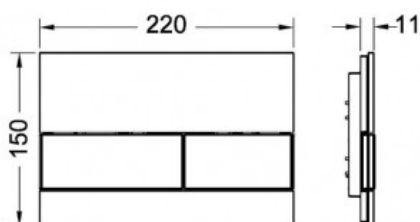

TECEsquare, панель смыва с двумя клавишами стеклянная
Стекло белое, клавиши нержавеющая сталь, сатин (против
отпечатков пальцев) (арт. 9240801)

Характеристики

- Цвет: **Стекло белое, клавиши нержавеющая сталь, сатин**

Комплектация

- комплект толкателей и крепежных элементов;
- инструкция по установке панели смыва.

Актуальная и полная информация по продукту на сайте <http://tece-rus.ru>