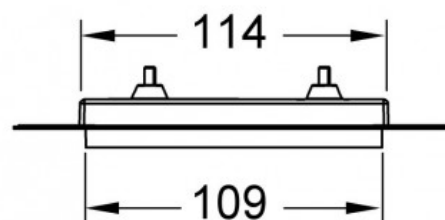

Инженерная
сантехника

+7 (495) 109 00 60

tece-rus.ru, public@tece-rus.ru
г. Москва, ул. Гурьянова, дом 30,
оф. 111

TECE
ОФИЦИАЛЬНЫЙ ДИЛЕР

Монтажная рамка для установки стеклянных панелей TECEloop или TECEsquare Urinal на уровне стены белый (арт. 9242646)

Характеристики

- Цвет: **белый**

Комплектация

- монтажная рамка;
- инструмент для монтажа/демонтажа панели смыва.