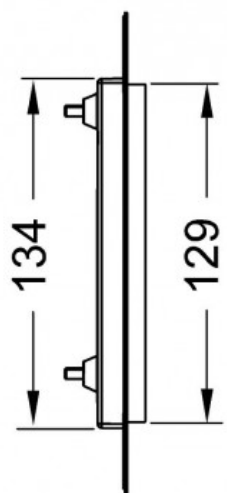

## Монтажная рамка для установки стеклянных панелей TECEloop или TECEsquare Urinal на уровне стены белый (арт. 9242646)

### Характеристики

- Цвет: **белый**

### Комплектация

- монтажная рамка;
- инструмент для монтажа/демонтажа панели смыва.

Актуальная и полная информация по продукту на сайте <http://tece-rus.ru>