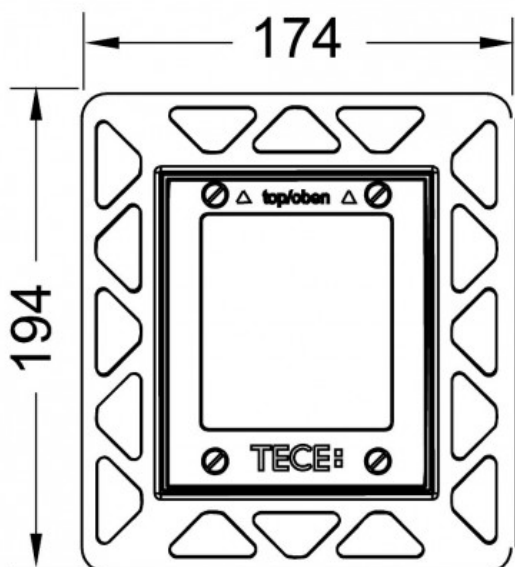

Инженерная
сантехника

+7 (495) 109 00 60

tece-rus.ru, public@tece-rus.ru
г. Москва, ул. Гурьянова, дом 30,
оф. 111

TECE
ОФИЦИАЛЬНЫЙ ДИЛЕР

Монтажная рамка для установки стеклянных панелей TECEloop или TECEsquare Urinal на уровне стены белый (арт. 9242646)

Характеристики

- Цвет: **белый**

Комплектация

- монтажная рамка;
- инструмент для монтажа/демонтажа панели смыва.