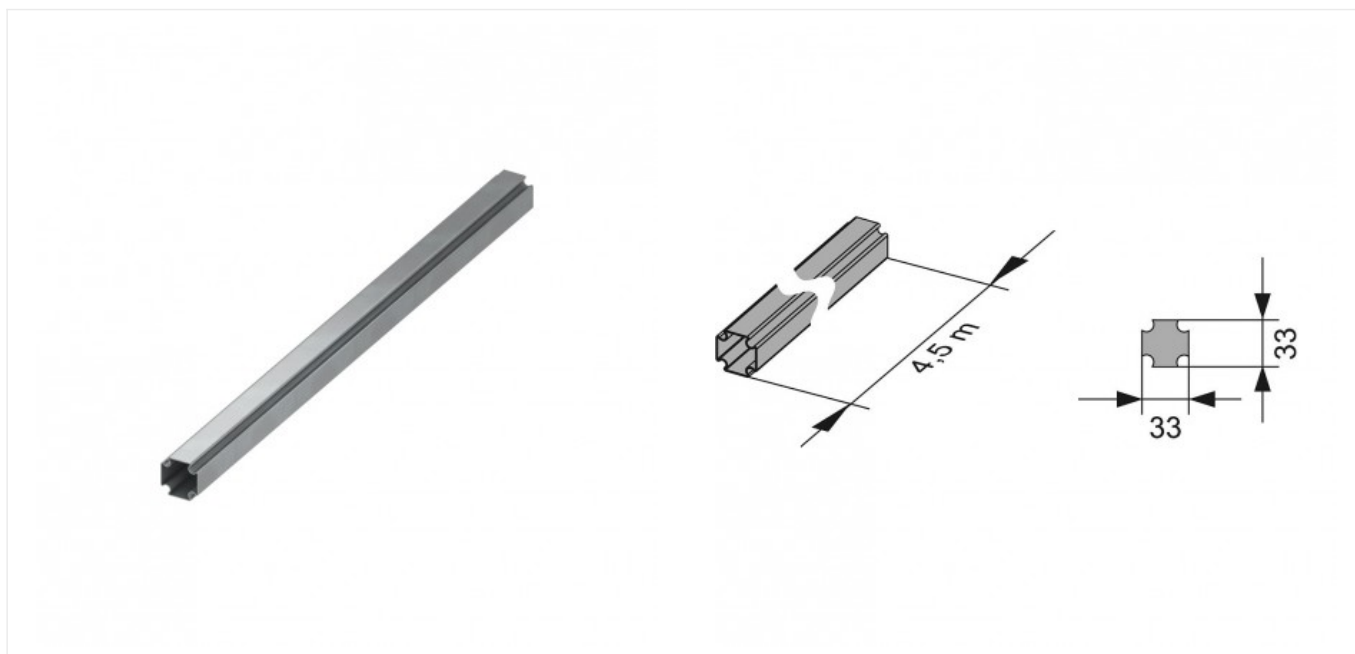

**Инженерная
сантехника**

+7 (495) 109 00 60

tece-rus.ru, public@tece-rus.ru
г. Москва, ул. Гурьянова, дом 30,
оф. 111

TECE
ОФИЦИАЛЬНЫЙ ДИЛЕР

Профиль TECE в штангах 4,5 м (арт. 9000000)

Характеристики

Комплектация