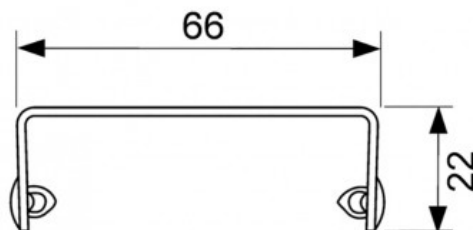

Инженерная
сантехника

+7 (495) 109 00 60

tece-rus.ru, public@tece-rus.ru
г. Москва, ул. Гурьянова, дом 30,
оф. 111

TECE
ОФИЦИАЛЬНЫЙ ДИЛЕР

Решетка TECEdrainline "basic" для слива из нержавеющей стали, прямая 1000 мм (арт. 601011)

Характеристики

- Размер: **1000 мм**
- Поверхность: **матовая**
- Дизайнность: **basic**

Комплектация

Актуальная и полная информация по продукту на сайте <http://tece-rus.ru>